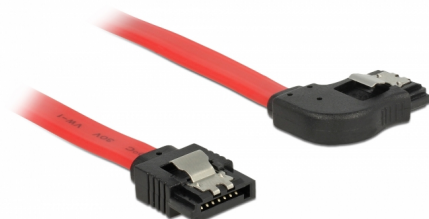

# Delock SATA 6 Gb/s kabel ravan do desno zakrivljen 20 cm crveni

## Opis

Ovaj Delock SATA kabel omogućuje interno povezivanje različitih SATA uređaja, primjerice HDD pogona, kartica kontrolera ili izbrisive memorije. Usklađen je s najnovijim standardom i pruža brzinu prijenosa podataka do 6 Gb/s. Unatrag je kompatibilan s prethodnim SATA verzijama, ali se u tom slučaju može postići samo odgovarajuća brzina prijenosa. Kod povezivanja ovog kabela na HDD pogon, treba ga položiti s desne strane. Metalne kopče na konektorima osiguravaju pouzdano sjedanje kabela na mjesto.

## Tehnički podaci

- Priključak:
  - 1 x 7-pinski SATA 6 Gb/s, ženski ravan >
  - 1 x 7-pinski SATA 6 Gb/s, ženski kutni desni
- Sa zlatnim metalnim kopčama
- Brzina prijenosa podataka do 6 Gb/s
- Kompatibilno s SATA 1,5 Gb/s i 3 Gb/s
- Presjek kabela: 26 AWG
- Boja: crvena
- Duljina bez konektora: oko. 20 cm

## Physical characteristics

Connector color:	crne
Boja kabela:	crvena
Conductor gauge:	26 AWG
Duljina:	20 cm