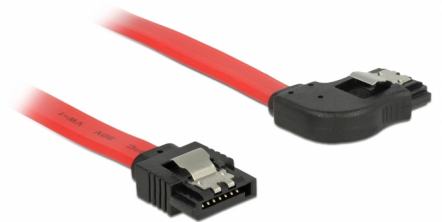

Delock Cavo SATA 6 Gb/s dritto angolato a destra da 20 cm rosso

Descrizione

Questo cavo SATA Delock consente il collegamento interno di vari dispositivi SATA, tra cui HDD, schede del controller o memorie Flash. È conforme agli standard più recenti e garantisce una velocità di trasferimento dati fino a 6 Gb/s. È retrocompatibile con precedenti versioni SATA, ma può raggiungere solo la rispettiva velocità di trasferimento. Quando si collega questo cavo ad un HDD, il cavo viene rivolto verso destra. I clip in metallo sui connettori assicurano che il cavo scatti in posizione in modo affidabile.

20 cm

Articolo n. 83967

EAN: 4043619839674

Paese di origine: China

Pacchetto: Sacchetto in plastica con cerniera

Dettagli tecnici

- Connettori:
 - 1 x SATA 6 Gb/s femmina dritto a 7 pin >
 - 1 x SATA 6 Gb/s femmina con angolo verso destra a 7 pin
- Con clip in metallo dorati
- Velocità di trasferimento dati fino a 6 Gb/s
- Retrocompatibile con SATA 1,5 Gb/s e 3 Gb/s
- Sezione dei cavi: 26 AWG
- Colore: rosso
- Lunghezza senza connettori: ca. 20 cm

Connettore 1:	1 x SATA 6 Gb/s 7 pin plug straight
Connettore 2:	1 x SATA 6 Gb/s 7 pin plug right angled

Technical characteristics

Data transfer rate:	SATA up to 6 Gb/s
---------------------	-------------------

Physical characteristics

Connector color:	nero
Cable colour:	rosso
Conductor gauge:	26 AWG
Lunghezza:	20 cm