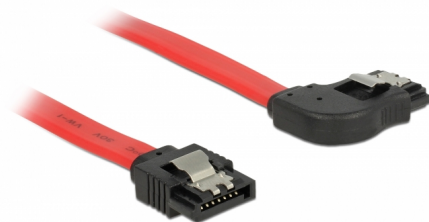

# Delock SATA 6 Gb/s Ίσιο καλώδιο με δεξιά γωνία 20 εκ. Κόκκινο

## Περιγραφή

Αυτό το καλώδιο SATA από την Delock καθιστά δυνατή την εσωτερική σύνδεση διαφόρων συσκευών SATA, π.χ. δίσκους HDD, κάρτες ελεγκτών ή μνήμες Flash. Είναι συμβατό με το τελευταίο πρότυπο και προσφέρει ρυθμό μεταφοράς δεδομένων έως 6 Gb/s. Είναι συμβατό με τις προηγούμενες εκδόσεις SATA, αλλά σε αυτή την περίπτωση μπορεί να φτάσει την αντίστοιχη ταχύτητα μεταφοράς. Όταν συνδέετε το καλώδιο αυτό σε ένα δίσκο HDD το καλώδιο θα έχει φορά προς τα δεξιά. Τα μεταλλικά κλιπ στους συνδέσμους διασφαλίζουν ότι το καλώδιο ασφαλίζει σταθερά στη θέση του.

## Προδιαγραφές

- Συνδετήρας:
  - 1 x SATA 6 Gb/s 7 ακροδεκτών, θηλυκό σε ευθεία >
  - 1 x SATA 6 Gb/s 7 ακίδων θηλυκό δεξιά γωνία
- Με μεταλλικά κλιπ χρυσού χρώματος
- Ρυθμός μεταφοράς δεδομένων της τάξης των 6 Gb/s
- SATA 1,5 Gb/s και 3 Gb/s συμβατό και με το παλαιότερο
- Μετρητής καλωδίου: 26 AWG
- Χρώμα: κόκκινος
- Μήκος χωρίς το σύνδεσμο: περ. 20 cm

## Physical characteristics

Connector color:	μαύρο
Χρώμα καλωδίου:	κόκκινος
Conductor gauge:	26 AWG
Μήκος:	20 cm