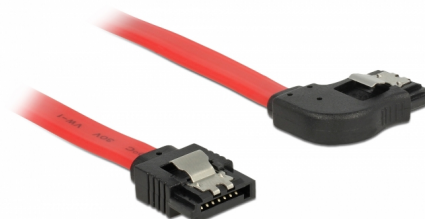

Delock SATA 6 Go/s Câble droit coudé à droite 20 cm rouge

Description

Ce câble SATA Delock permet la connexion interne de différents périphériques SATA, tels que des disques durs, des cartes contrôleur ou des mémoires Flash. Il est conforme à la dernière norme et procure un taux de transfert de données jusqu'à 6 Gb/s. Il est rétrocompatible avec les précédentes versions SATA, mais ne peut alors atteindre que leur vitesse de transfert respective. En connectant ce câble à un disque dur, le câble est orienté vers la droite. Les attaches métalliques sur les connecteurs garantissent que le câble s'enclenche en position de manière fiable.

20 cm

N° produit 83967

EAN: 4043619839674

Pays d'origine: China

Emballage: Sac polyvalent à fermeture éclair

Détails techniques

- Connecteurs :
 - 1 x SATA 6 Gb/s à 7 broches femelle droit >
 - 1 x SATA 6 Gb/s 7 broches femelle coudé à droite
- Avec attaches métalliques dorées
- Débit de données jusqu'à 6 Gb/s
- Rétrocompatible avec SATA 1,5 Go/s et 3 Go/s
- Jauge de câble : 26 AWG
- Couleur : rouge
- Longueur sans connecteurs : env. 20 cm

Connecteur 1:	1 x SATA 6 Gb/s 7 broches mâle droit
Connecteur 2:	1 x SATA 6 Gb/s 7 broches mâle coudé à droite

Technical characteristics

Débit de données:	SATA jusqu'à 6 Go/s
-------------------	---------------------

Physical characteristics

Connector color:	noir
Couleur du câble:	rouge
Conductor gauge:	26 AWG
Longueur:	20 cm