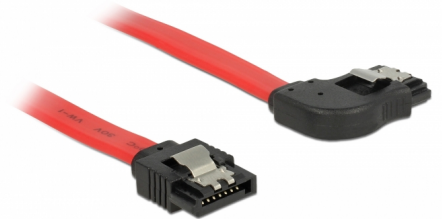

# Delock Cable SATA 6 Gb/s recto a ángulo recto de 20 cm rojo

## Descripción

Este cable SATA de Delock permite la conexión interna de varios dispositivos SATA como, por ejemplo, unidades de disco duro, tarjetas controladoras o memorias Flash. Cumple la normativa más reciente y proporciona una velocidad de transferencia de datos de hasta 6 Gb/s. Es compatible con las anteriores versiones de SATA. Con dichas versiones, solo puede alcanzar la velocidad de transferencia correspondiente. Cuando conecte este cable a una unidad de disco duro, el cable se colocará hacia la derecha. Los enganches metálicos de los conectores garantizan que el cable se fijará en su posición de forma segura mediante el sonido de un clic.

## Detalles técnicos

- Conectores:
  - 1 x SATA 6 Gb/s de 7 pines hembra recto >
  - 1 x SATA 6 Gb/s de 7 pines hembra acodado a la derecha
- Con broches metálicos dorados coloreados
- Velocidades de transferencias de datos de hasta 6 Gb/s
- Compatible con SATA 1,5 Gb/s y 3 Gb/s
- Valor normalizado del cable: 26 AWG
- Color: rojo
- Longitud sin conectores: aprox. 20 cm

## Physical characteristics

Connector color:	negro
Color del cable:	rojo
Conductor gauge:	26 AWG
Longitud:	20 cm