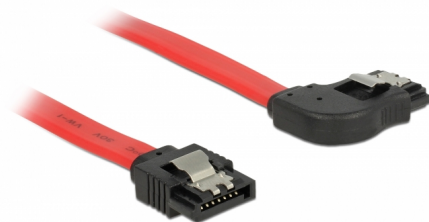

Delock Kabel SATA, 6 Gb/s, přímý na pravoúhlý doprava, 20 cm, červený

Popis

Tento SATA kabel od Delocku umožňuje interní připojení různých SATA zařízení, např. HDD, karty s řadiči nebo Flash paměti. Vyhovuje poslednímu standardu a poskytuje přenosovou rychlost data ž do 6 Gb/s. Je zpětně kompatibilní s předešlými SATA verzemi, ale pak může dosáhnout pouze příslušné přenosové rychlosti. Při připojování tohoto kabelu k HDD je kabel vyveden v pravo. Kovové spony na konektorech zajišťují, aby kabel spolehlivě zapadl na své místo.

20 cm

Číslo produktu 83967

EAN: 4043619839674

Země původu: China

Balení: Plastová taška se zipem

Technické detaily

- Konektor:
 - 1 x 7 pin SATA 6 Gb/s samice přímý >
 - 1 x 7 pin SATA 6 Gb/s samice pravoúhlý – v pravo
- Se zlatým kovovým klipem
- Rychlost přenosu dat až 6 Gb/s
- Zpětně kompatibilní s SATA 1,5 Gb/s, 3 Gb/s
- Průřez kabelu: 26 AWG
- Barva: červená
- Délka bez konektorů: cca. 20 cm

Konektor 1:	1 x 7 pin SATA 6 Gb/s samec přímý
Konektor 2:	1 x 7 pin SATA 6 Gb/s samec pravoúhlý – v pravo

Technical characteristics

Rychlost přenosu dat:	SATA až do 6 Gb/s
-----------------------	-------------------

Physical characteristics

Connector color:	černá
Barva kabelu:	červená
Conductor gauge:	26 AWG
Délka:	20 cm