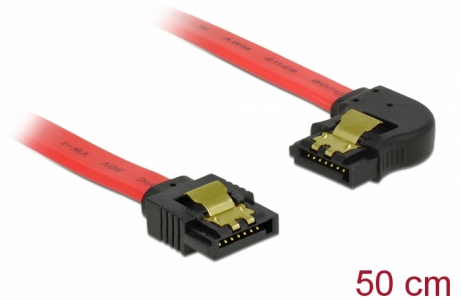

Delock SATA 6 Gb/s kábel egyenes - balra 90 fok 50 cm vörös

Leírás

Ez a Delock SATA-kábel különféle SATA-eszközök, például merevlemezek, vezérlőkártyák vagy Flash-memóriák belső csatlakoztatását teszi lehetővé. A kábel megfelel a legújabb szabvány előírásainak, és akár 6 Gb/s adatátviteli sebességet biztosít. Visszafelé kompatibilis a korábbi SATA-verziókkal, azonban kizárólag az adott átviteli sebességet teszi lehetővé. Ha a kábelt egy merevlemezhez csatlakoztatja, a kábelt balra tudja elvezetni. A csatlakozókon lévő fémkapcsoknak köszönhetően a kábel megbízhatóan rögzíthető.

Tételszám 83964

EAN: 4043619839643

Származási hely: China

Csomag: Zárható műanyag tasak

Műszaki adatok

- Csatlakozó:
 - 1 x 7 érintkezős SATA 6 Gb/s hüvely egyenes >
 - 1 x 7 érintkezős SATA 6 Gb/s hüvely, balra néző csatlakozódugóval
- Aranyszínű fémkapcsok
- Akár 6 Gb/s sebességű adatátvitel
- Lefele kompatibilis SATA 1,5 Gb/s és 3 Gb/s
- Kábel vastagsága: 26 AWG
- Szín: piros
- Hosszúság csatlakozó nélkül: kb. 50 cm

Csatlakozó 1:	1 x 7 érintkezős SATA 6 Gb/s dugós egyenes
Csatlakozó 2:	1 x 7 érintkezős SATA 6 Gb/s dugós, balra néző csatlakozódugóval

Technical characteristics

Sebességű adatátvitel:	Legfeljebb 6 Gb/s SATA
------------------------	------------------------

Physical characteristics

Connector color:	fekete
Kábel színe:	piros
Conductor gauge:	26 AWG
Hosszúság:	50 cm