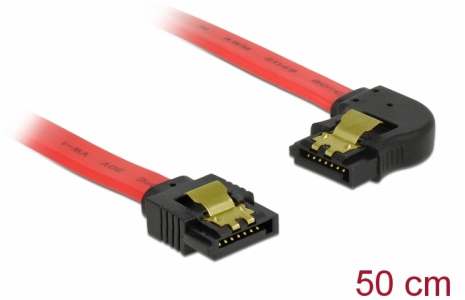

Delock SATA 6 Gb/s kabel rak till vänstervinklad 50 cm röd

Beskrivning

Denna SATA-kabel från Delock möjliggör intern anslutning av olika SATA-enheter som t.ex. hårddiskar, kontrollkort eller flash-minnen. Den överensstämmer med den senaste standarden och ger en dataöverföringshastighet på upp till 6 GB/s. Den är bakåtkompatibel med tidigare SATA-versioner, men kan då bara nå respektive överföringshastighet. Vid anslutning av denna kabel till en hårddisk kommer kabeln leda till vänster. Metallklämmorna på kontakterna säkerställer att kabeln klickar säkert på plats.

50 cm

Artikelnummer 83964

EAN: 4043619839643

Ursprungsland: China

Paket: Zippåse

Specifikationer

- Anslutning:
 - 1 x 7-stifts SATA 6 Gb/s hona rak >
 - 1 x 7-stifts SATA 6 Gb/s hona vänstervinklad
- Med guldfärgade metallklämmor
- Dataöverföringshastighet upp till 6 Gb/s
- Bakåtkompatibel till SATA 1,5 Gb/s och 3 Gb/s
- Sladdstorlek: 26 AWG
- Färg: röd
- Längd utan kontakter: ca 50 cm

Kontakt 1:	1 x 7-stifts SATA 6 Gb/s, hane rak
Kontakt 2:	1 x 7-stifts SATA 6 Gb/s, hane vänstervinklad

Technical characteristics

Dataöverföringshastighet:	SATA upp till 6 Gb/s
---------------------------	----------------------

Physical characteristics

Connector color:	svart
Kabelfärg:	röd
Conductor gauge:	26 AWG
Längd:	50 cm