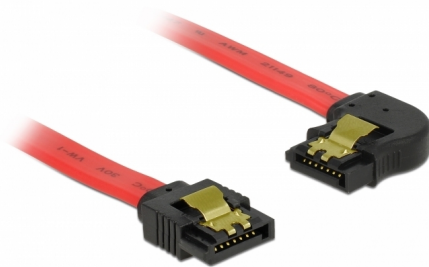

Delock Cablu SATA unghi în stânga-drept 6 Gb/s 50 cm, roșu

Descriere scurta

Acest cablu SATA de la Delock permite conectarea internă a diverselor dispozitive SATA, de exemplu hard diskuri, carduri de controlere sau memorii flash. Acesta este conform cu cel mai recent standard și asigură o viteză de transfer al datelor de până la 6 Gb/s. Este retrocompatibil cu versiunile SATA anterioare, însă în acest cazuri va putea atinge numai viteza de transfer maximă a versiunilor respective. Atunci când conectați acest cablu la un hard disk, cablul va fi orientat către stânga. Clemele metalice de pe conectori asigură fixarea fiabilă a cablului în poziție.

50 cm

Nr. 83964

EAN: 4043619839643

Țara de origine: China

Pachet: Pungă din plastic
cu închidere tip fermoar

Detalii tehnice

- Conectori:
 - 1 x SATA 6 Gb/s 7 pini mamă, drept >
 - 1 x SATA 6 Gb/s 7 pini mamă, în unghi stânga
- Cu cleme metalice aurii
- Rată de transfer a datelor de până la 6 Gb/s
- Compatibilitate descendentă cu unități SATA la 1,5 Gb/s și la 3 Gb/s
- Grosime cablu: 26 AWG
- Culoare: roșu
- Lungime fără conectori: cca 50 cm

Conector 1:	1 x SATA 6 Gb/s 7 pin plug straight
Conector 2:	1 x SATA 6 Gb/s 7 pin plug left angled

Technical characteristics

Data transfer rate:	SATA up to 6 Gb/s
---------------------	-------------------

Physical characteristics

Connector color:	negru
Cable colour:	roșu
Conductor gauge:	26 AWG
Lungime:	50 cm