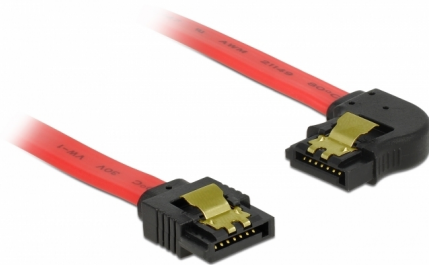

Delock SATA 6 Go/s Câble droit coudé à gauche 50 cm rouge

Description

Ce câble SATA Delock permet la connexion interne de différents périphériques SATA, tels que des disques durs, des cartes contrôleur ou des mémoires Flash. Il est conforme à la dernière norme et procure un taux de transfert de données jusqu'à 6 Gb/s. Il est rétrocompatible avec les précédentes versions SATA, mais ne peut alors atteindre que leur vitesse de transfert respective. En connectant ce câble à un disque dur, le câble est orienté vers la gauche. Les attaches métalliques sur les connecteurs garantissent que le câble s'enclenche en position de manière fiable.

50 cm

N° produit 83964

EAN: 4043619839643

Pays d'origine: China

Emballage: Sac
polyvalent à fermeture
éclair

Détails techniques

- Connecteurs :
 - 1 x SATA 6 Gb/s à 7 broches femelle droit >
 - 1 x SATA 6 Gb/s 7 broches femelle coudé à gauche
- Avec attaches métalliques dorées
- Débit de données jusqu'à 6 Gb/s
- Rétrocompatible avec SATA 1,5 Go/s et 3 Go/s
- Jauge de câble : 26 AWG
- Couleur : rouge
- Longueur sans connecteurs : env. 50 cm

Connecteur 1:	1 x SATA 6 Gb/s 7 broches mâle droit
Connecteur 2:	1 x SATA 6 Gb/s 7 broches mâle coudé à gauche

Technical characteristics

Débit de données:	SATA jusqu'à 6 Go/s
-------------------	---------------------

Physical characteristics

Connector color:	noir
Couleur du câble:	rouge
Conductor gauge:	26 AWG
Longueur:	50 cm