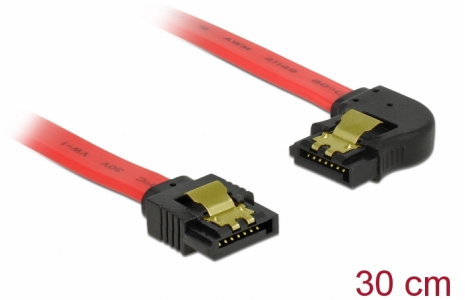

Delock SATA 6 Gb/s kabel rak till vänstervinklad 30 cm röd

Beskrivning

Denna SATA-kabel från Delock möjliggör intern anslutning av olika SATA-enheter som t.ex. hårddiskar, kontrollkort eller flash-minnen. Den överensstämmer med den senaste standarden och ger en dataöverföringshastighet på upp till 6 GB/s. Den är bakåtkompatibel med tidigare SATA-versioner, men kan då bara nå respektive överföringshastighet. Vid anslutning av denna kabel till en hårddisk kommer kabeln leda till vänster. Metallklämmorna på kontakterna säkerställer att kabeln klickar säkert på plats.

30 cm

Artikelnummer 83963

EAN: 4043619839636

Ursprungsland: China

Paket: Zippåse

Specifikationer

- Anslutning:
 - 1 x 7-stifts SATA 6 Gb/s hona rak >
 - 1 x 7-stifts SATA 6 Gb/s hona vänstervinklad
- Med guldfärgade metallklämmor
- Dataöverföringshastighet upp till 6 Gb/s
- Bakåtkompatibel till SATA 1,5 Gb/s och 3 Gb/s
- Sladdstorlek: 26 AWG
- Färg: röd
- Längd utan kontakter: ca 30 cm

Kontakt 1:	1 x 7-stifts SATA 6 Gb/s, hane rak
Kontakt 2:	1 x 7-stifts SATA 6 Gb/s, hane vänstervinklad

Technical characteristics

Dataöverföringshastighet:	SATA upp till 6 Gb/s
---------------------------	----------------------

Physical characteristics

Connector color:	svart
Kabelfärg:	röd
Conductor gauge:	26 AWG
Längd:	30 cm