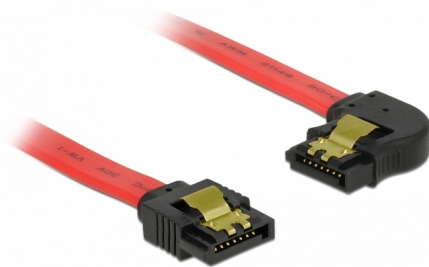

# Delock Kabel SATA 6 Gb/s prosty skierowany w lewo 30 cm czerwony

## Opis

Ten przewód SATA firmy Delock umożliwia wykonanie wewnętrznego podłączenia różnych urządzeń SATA, np. dysków twardych, kontrolerów lub pamięci Flash. Jest on zgodny z najnowszym standardem i oferuje transfer danych z prędkością do 6 Gb/s. Zapewnia on kompatybilność wsteczną do poprzednich wersji SATA, jednak wtedy może on uzyskać prędkość transferu odpowiednią dla danej wersji. W przypadku podłączenia tego przewodu do dysku twardego zostanie on doprowadzony z lewej strony. Metalowe zaczepty występujące na złączach zapewniają solidne zatrzaśnięcie się przewodu w odpowiednim miejscu.

## Szczegóły techniczne

- Złącze:
  - 1 x 7-pinowe SATA 6 Gb/s żeński proste >
  - 1 x 7-pinowe SATA 6 Gb/s żeński, kątowne, lewostronne
- Ze złotymi metalowymi zaczeptami
- Szybkość transmisji danych do 6 Gb/s
- Wsteczna zgodność z SATA 1,5 Gb/s, 3 Gb/s
- Rodzaj kabla: 26 AWG
- Kolor: czerwony
- Długość bez złączami: ok. 30 cm

## Physical characteristics

Connector color:	czarny
Kolor przewodu:	czerwony
Conductor gauge:	26 AWG
Długość:	30 cm