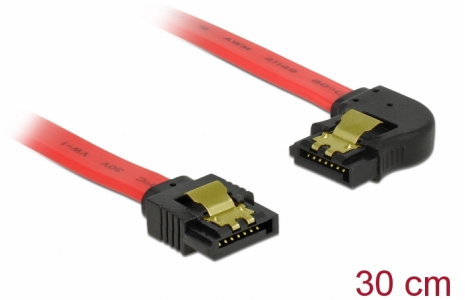

Delock SATA 6 Gb/s kabel ravan do zakrivljen lijevo 30 cm crveni

Opis

Ovaj Delock SATA kabel omogućuje interno povezivanje različitih SATA uređaja, primjerice HDD pogona, kartica kontrolera ili izbrisive memorije. Usklađen je s najnovijim standardom i pruža brzinu prijenosa podataka do 6 Gb/s. Unatrag je kompatibilan s prethodnim SATA verzijama, ali se u tom slučaju može postići samo odgovarajuća brzina prijenosa. Kod povezivanja ovog kabela na HDD pogon, treba ga položiti s lijeve strane. Metalne kopče na konektorima osiguravaju pouzdano sjedanje kabela na mjesto.

Predmet br. 83963

EAN: 4043619839636

Zemlja podrijetla: China

Pakiranje: Plastična vrećica sa zip zatvaračem

Tehnički podaci

- Priključak:
 - 1 x 7-pinski SATA 6 Gb/s, ženski ravan >
 - 1 x 7-pinski SATA 6 Gb/s, ženski kutni lijevi
- Sa zlatnim metalnim kopčama
- Brzina prijenosa podataka do 6 Gb/s
- Kompatibilno s SATA 1,5 Gb/s i 3 Gb/s
- Presjek kabela: 26 AWG
- Boja: crvena
- Duljina bez konektora: oko. 30 cm

Priključak 1:	1 x 7-pinski SATA 6 Gb/s, muški ravan
Priključak 2:	1 x 7-pinski SATA 6 Gb/s, muški kutni lijevi

Technical characteristics

Brzina prijenosa podataka:	SATA do 6 Gb/s
----------------------------	----------------

Physical characteristics

Connector color:	crne
Boja kabela:	crvena
Conductor gauge:	26 AWG
Duljina:	30 cm