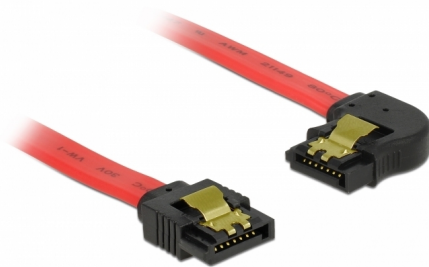

# Delock Cavo SATA 6 Gb/s dritto angolato a sinistra da 30 cm rosso

## Descrizione

Questo cavo SATA Delock consente il collegamento interno di vari dispositivi SATA, tra cui HDD, schede del controller o memorie Flash. È conforme agli standard più recenti e garantisce una velocità di trasferimento dati fino a 6 Gb/s. È retrocompatibile con precedenti versioni SATA, ma può raggiungere solo la rispettiva velocità di trasferimento. Quando si collega questo cavo ad un HDD, il cavo viene rivolto verso sinistra. I clip in metallo sui connettori assicurano che il cavo scatti in posizione in modo affidabile.

## Dettagli tecnici

- Connettori:
  - 1 x SATA 6 Gb/s femmina dritto a 7 pin >
  - 1 x SATA 6 Gb/s femmina con angolo verso sinistra a 7 pin
- Con clip in metallo dorati
- Velocità di trasferimento dati fino a 6 Gb/s
- Retrocompatibile con SATA 1,5 Gb/s e 3 Gb/s
- Sezione dei cavi: 26 AWG
- Colore: rosso
- Lunghezza senza connettori: ca. 30 cm

## Physical characteristics

Connector color:	nero
Cable colour:	rosso
Conductor gauge:	26 AWG
Lunghezza:	30 cm