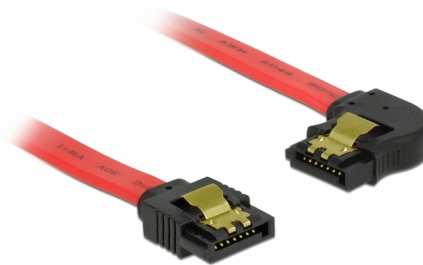

Delock SATA 6 Gb/s Ίσιο καλώδιο με αριστερή γωνία 30 εκ, κόκκινο

Περιγραφή

Αυτό το καλώδιο SATA από την Delock καθιστά δυνατή την εσωτερική σύνδεση διαφόρων συσκευών SATA, π.χ. δίσκους HDD, κάρτες ελεγκτών ή μνήμες Flash. Είναι συμβατό με το τελευταίο πρότυπο και προσφέρει ρυθμό μεταφοράς δεδομένων έως 6 Gb/s. Είναι συμβατό με τις προηγούμενες εκδόσεις SATA, αλλά σε αυτή την περίπτωση μπορεί να φτάσει την αντίστοιχη ταχύτητα μεταφοράς. Όταν συνδέετε το καλώδιο αυτό σε ένα δίσκο HDD το καλώδιο θα έχει φορά προς τα αριστερά. Τα μεταλλικά κλιπ στους συνδέσμους διασφαλίζουν ότι το καλώδιο ασφαλίζει σταθερά στη θέση του.

30 cm

Αρ. προϊόντος 83963

EAN: 4043619839636

Χώρα προέλευσης: China

Συσκευασία: Τσαντάκι με φερμουάρ

Προδιαγραφές

- Συνδετήρας:
 - 1 x SATA 6 Gb/s 7 ακροδεκτών, θηλυκό σε ευθεία >
 - 1 x SATA 6 Gb/s 7 ακίδων θηλυκό αριστερή γωνία
- Με μεταλλικά κλιπ χρυσού χρώματος
- Ρυθμός μεταφοράς δεδομένων της τάξης των 6 Gb/s
- SATA 1,5 Gb/s και 3 Gb/s συμβατό και με το παλαιότερο
- Μετρητής καλωδίου: 26 AWG
- Χρώμα: κόκκινος
- Μήκος χωρίς το σύνδεσμο: περ. 30 cm

Συνδετήρας 1:	1 x SATA 6 Gb/s 7 ακροδεκτών, Αρσενικό σε ευθεία
Συνδετήρας 2:	1 x SATA 6 Gb/s 7 ακίδων αρσενικό αριστερή γωνία

Technical characteristics

Ρυθμός μεταφοράς δεδομένων:	SATA έως 6 Gb/s
-----------------------------	-----------------

Physical characteristics

Connector color:	μαύρο
Χρώμα καλωδίου:	κόκκινος
Conductor gauge:	26 AWG
Μήκος:	30 cm