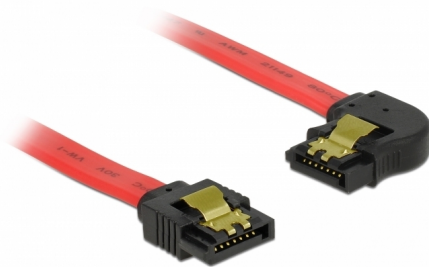

Delock SATA 6 Go/s Câble droit coudé à gauche 30 cm rouge

Description

Ce câble SATA Delock permet la connexion interne de différents périphériques SATA, tels que des disques durs, des cartes contrôleur ou des mémoires Flash. Il est conforme à la dernière norme et procure un taux de transfert de données jusqu'à 6 Gb/s. Il est rétrocompatible avec les précédentes versions SATA, mais ne peut alors atteindre que leur vitesse de transfert respective. En connectant ce câble à un disque dur, le câble est orienté vers la gauche. Les attaches métalliques sur les connecteurs garantissent que le câble s'enclenche en position de manière fiable.

30 cm

N° produit 83963

EAN: 4043619839636

Pays d'origine: China

Emballage: Sac
polyvalent à fermeture
éclair

Détails techniques

- Connecteurs :
 - 1 x SATA 6 Gb/s à 7 broches femelle droit >
 - 1 x SATA 6 Gb/s 7 broches femelle coudé à gauche
- Avec attaches métalliques dorées
- Débit de données jusqu'à 6 Gb/s
- Rétrocompatible avec SATA 1,5 Go/s et 3 Go/s
- Jauge de câble : 26 AWG
- Couleur : rouge
- Longueur sans connecteurs : env. 30 cm

Connecteur 1:	1 x SATA 6 Gb/s 7 broches mâle droit
Connecteur 2:	1 x SATA 6 Gb/s 7 broches mâle coudé à gauche

Technical characteristics

Débit de données:	SATA jusqu'à 6 Go/s
-------------------	---------------------

Physical characteristics

Connector color:	noir
Couleur du câble:	rouge
Conductor gauge:	26 AWG
Longueur:	30 cm