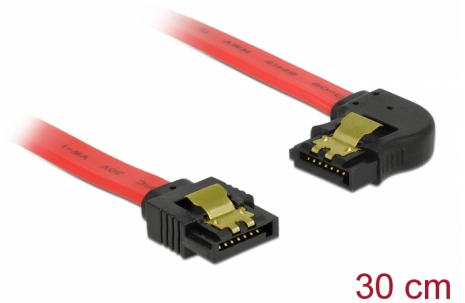

Delock Kabel SATA, 6 Gb/s, přímý na pravoúhlý doleva, 30 cm, červený

Popis

Tento SATA kabel od Delocku umožňuje interní připojení různých SATA zařízení, např. HDD, karty s řadiči nebo Flash paměti. Vyhovuje poslednímu standardu a poskytuje přenosovou rychlost data ž do 6 Gb/s. Je zpětně kompatibilní s předešlými SATA verzemi, ale pak může dosáhnout pouze příslušné přenosové rychlosti. Při připojování tohoto kabelu k HDD je kabel vyveden vlevo. Kovové spony na konektorech zajišťují, aby kabel spolehlivě zapadl na své místo.

Číslo produktu 83963

EAN: 4043619839636

Země původu: China

Balení: Plastová taška se zipem

Technické detaily

- Konektor:
 - 1 x 7 pin SATA 6 Gb/s samice přímý >
 - 1 x 7 pin SATA 6 Gb/s samice pravoúhlý vlevo
- Se zlatým kovovým klipem
- Rychlost přenosu dat až 6 Gb/s
- Zpětně kompatibilní s SATA 1,5 Gb/s, 3 Gb/s
- Průřez kabelu: 26 AWG
- Barva: červená
- Délka bez konektorů: cca. 30 cm

Konektor 1:	1 x 7 pin SATA 6 Gb/s samec přímý
Konektor 2:	1 x 7 pin SATA 6 Gb/s samec pravoúhlý vlevo

Technical characteristics

Rychlost přenosu dat:	SATA až do 6 Gb/s
-----------------------	-------------------

Physical characteristics

Connector color:	černá
Barva kabelu:	červená
Conductor gauge:	26 AWG
Délka:	30 cm