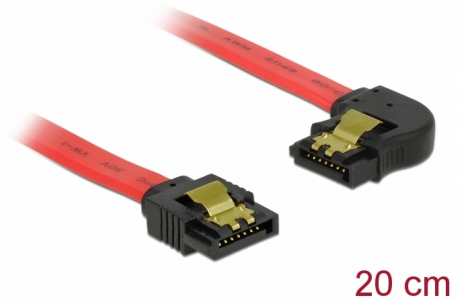

Delock SATA 6 Gb/s kábel egyenes - balra 90 fok 20 cm vörös

Leírás

Ez a Delock SATA-kábel különféle SATA-eszközök, például merevlemezek, vezérlőkártyák vagy Flash-memóriák belső csatlakoztatását teszi lehetővé. A kábel megfelel a legújabb szabvány előírásainak, és akár 6 Gb/s adatátviteli sebességet biztosít. Visszafelé kompatibilis a korábbi SATA-verziókkal, azonban kizárólag az adott átviteli sebességet teszi lehetővé. Ha a kábelt egy merevlemezhez csatlakoztatja, a kábelt balra tudja elvezetni. A csatlakozókon lévő fémkapcsoknak köszönhetően a kábel megbízhatóan rögzíthető.

Tételszám 83962

EAN: 4043619839629

Származási hely: China

Csomag: Zárható műanyag tasak

Műszaki adatok

- Csatlakozó:
 - 1 x 7 érintkezős SATA 6 Gb/s hüvely egyenes >
 - 1 x 7 érintkezős SATA 6 Gb/s hüvely, balra néző csatlakozódugóval
- Aranyszínű fémkapcsok
- Akár 6 Gb/s sebességű adatátvitel
- Lefele kompatibilis SATA 1,5 Gb/s és 3 Gb/s
- Kábel vastagsága: 26 AWG
- Szín: piros
- Hosszúság csatlakozó nélkül: kb. 20 cm

Csatlakozó 1:	1 x 7 érintkezős SATA 6 Gb/s dugós egyenes
Csatlakozó 2:	1 x 7 érintkezős SATA 6 Gb/s dugós, balra néző csatlakozódugóval

Technical characteristics

Sebességű adatátvitel:	Legfeljebb 6 Gb/s SATA
------------------------	------------------------

Physical characteristics

Connector color:	fekete
Kábel színe:	piros
Conductor gauge:	26 AWG
Hosszúság:	20 cm