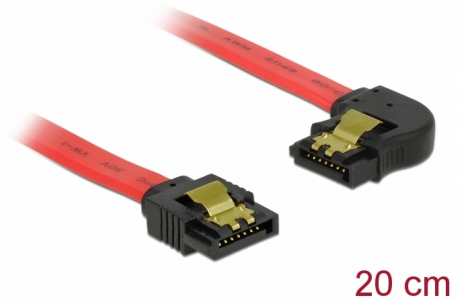

Delock SATA 6 Gb/s kabel rak till vänstervinklad 20 cm röd

Beskrivning

Denna SATA-kabel från Delock möjliggör intern anslutning av olika SATA-enheter som t.ex. hårddiskar, kontrollkort eller flash-minnen. Den överensstämmer med den senaste standarden och ger en dataöverföringshastighet på upp till 6 GB/s. Den är bakåtkompatibel med tidigare SATA-versioner, men kan då bara nå respektive överföringshastighet. Vid anslutning av denna kabel till en hårddisk kommer kabeln leda till vänster. Metallklämmorna på kontakterna säkerställer att kabeln klickar säkert på plats.

20 cm

Artikelnummer 83962

EAN: 4043619839629

Ursprungsland: China

Paket: Zippåse

Specifikationer

- Anslutning:
 - 1 x 7-stifts SATA 6 Gb/s hona rak >
 - 1 x 7-stifts SATA 6 Gb/s hona vänstervinklad
- Med guldfärgade metallklämmor
- Dataöverföringshastighet upp till 6 Gb/s
- Bakåtkompatibel till SATA 1,5 Gb/s och 3 Gb/s
- Sladdstorlek: 26 AWG
- Färg: röd
- Längd utan kontakter: ca 20 cm

Kontakt 1:	1 x 7-stifts SATA 6 Gb/s, hane rak
Kontakt 2:	1 x 7-stifts SATA 6 Gb/s, hane vänstervinklad

Technical characteristics

Dataöverföringshastighet:	SATA upp till 6 Gb/s
---------------------------	----------------------

Physical characteristics

Connector color:	svart
Kabelfärg:	röd
Conductor gauge:	26 AWG
Längd:	20 cm