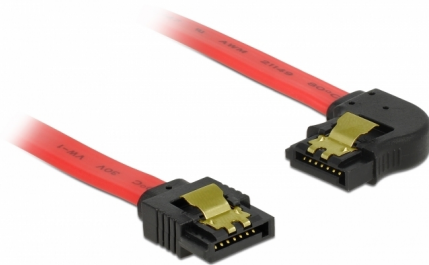

Delock Cablu SATA unghi în stânga-drept 6 Gb/s 20 cm, roșu

Descriere scurta

Acest cablu SATA de la Delock permite conectarea internă a diverselor dispozitive SATA, de exemplu hard diskuri, carduri de controlere sau memorii flash. Acesta este conform cu cel mai recent standard și asigură o viteză de transfer al datelor de până la 6 Gb/s. Este retrocompatibil cu versiunile SATA anterioare, însă în acest cazuri va putea atinge numai viteza de transfer maximă a versiunilor respective. Atunci când conectați acest cablu la un hard disk, cablul va fi orientat către stânga. Clemele metalice de pe conectori asigură fixarea fiabilă a cablului în poziție.

20 cm

Nr. 83962

EAN: 4043619839629

Țara de origine: China

Pachet: Pungă din plastic
cu închidere tip fermoar

Detalii tehnice

- Conectori:
 - 1 x SATA 6 Gb/s 7 pini mamă, drept >
 - 1 x SATA 6 Gb/s 7 pini mamă, în unghi stânga
- Cu cleme metalice aurii
- Rată de transfer a datelor de până la 6 Gb/s
- Compatibilitate descendentă cu unități SATA la 1,5 Gb/s și la 3 Gb/s
- Grosime cablu: 26 AWG
- Culoare: roșu
- Lungime fără conectori: cca 20 cm

Conector 1:	1 x SATA 6 Gb/s 7 pin plug straight
Conector 2:	1 x SATA 6 Gb/s 7 pin plug left angled

Technical characteristics

Data transfer rate:	SATA up to 6 Gb/s
---------------------	-------------------

Physical characteristics

Connector color:	negru
Cable colour:	roșu
Conductor gauge:	26 AWG
Lungime:	20 cm