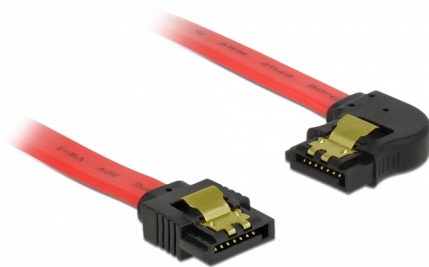

# Delock Kabel SATA 6 Gb/s prosty skierowany w lewo 20 cm czerwony

## Opis

Ten przewód SATA firmy Delock umożliwia wykonanie wewnętrznego podłączenia różnych urządzeń SATA, np. dysków twardych, kontrolerów lub pamięci Flash. Jest on zgodny z najnowszym standardem i oferuje transfer danych z prędkością do 6 Gb/s. Zapewnia on kompatybilność wsteczną do poprzednich wersji SATA, jednak wtedy może on uzyskać prędkość transferu odpowiednią dla danej wersji. W przypadku podłączenia tego przewodu do dysku twardego zostanie on doprowadzony z lewej strony. Metalowe zaczepty występujące na złączach zapewniają solidne zatrzaśnięcie się przewodu w odpowiednim miejscu.

## Szczegóły techniczne

- Złącze:
  - 1 x 7-pinowe SATA 6 Gb/s żeński proste >
  - 1 x 7-pinowe SATA 6 Gb/s żeński, kątowne, lewostronne
- Ze złotymi metalowymi zaczeptami
- Szybkość transmisji danych do 6 Gb/s
- Wsteczna zgodność z SATA 1,5 Gb/s, 3 Gb/s
- Rodzaj kabla: 26 AWG
- Kolor: czerwony
- Długość bez złączami: ok. 20 cm

## Physical characteristics

Connector color:	czarny
Kolor przewodu:	czerwony
Conductor gauge:	26 AWG
Długość:	20 cm