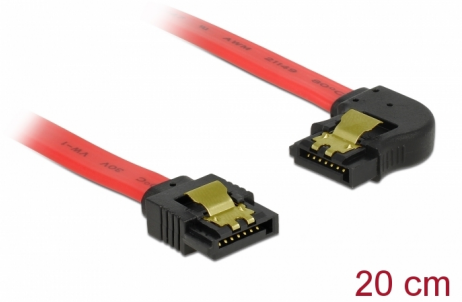

Delock SATA 6 Gb/s kabel ravan do zakrivljen lijevo 20 cm crveni

Opis

Ovaj Delock SATA kabel omogućuje interno povezivanje različitih SATA uređaja, primjerice HDD pogona, kartica kontrolera ili izbrisive memorije. Usklađen je s najnovijim standardom i pruža brzinu prijenosa podataka do 6 Gb/s. Unatrag je kompatibilan s prethodnim SATA verzijama, ali se u tom slučaju može postići samo odgovarajuća brzina prijenosa. Kod povezivanja ovog kabela na HDD pogon, treba ga položiti s lijeve strane. Metalne kopče na konektorima osiguravaju pouzdano sjedanje kabela na mjesto.

Predmet br. 83962

EAN: 4043619839629

Zemlja podrijetla: China

Pakiranje: Plastična vrećica sa zip zatvaračem

Tehnički podaci

- Priključak:
 - 1 x 7-pinski SATA 6 Gb/s, ženski ravan >
 - 1 x 7-pinski SATA 6 Gb/s, ženski kutni lijevi
- Sa zlatnim metalnim kopčama
- Brzina prijenosa podataka do 6 Gb/s
- Kompatibilno s SATA 1,5 Gb/s i 3 Gb/s
- Presjek kabela: 26 AWG
- Boja: crvena
- Duljina bez konektora: oko. 20 cm

Interface

| | |
|---------------|--|
| Priključak 1: | 1 x 7-pinski SATA 6 Gb/s, muški ravan |
| Priključak 2: | 1 x 7-pinski SATA 6 Gb/s, muški kutni lijevi |

Technical characteristics

| | |
|----------------------------|----------------|
| Brzina prijenosa podataka: | SATA do 6 Gb/s |
|----------------------------|----------------|

Physical characteristics

| | |
|------------------|--------|
| Connector color: | crne |
| Boja kabela: | crvena |
| Conductor gauge: | 26 AWG |
| Duljina: | 20 cm |