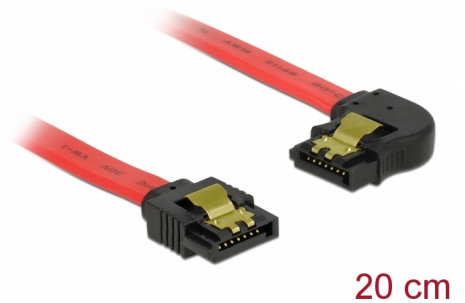

Delock Cavo SATA 6 Gb/s dritto angolato a sinistra da 20 cm rosso

Descrizione

Questo cavo SATA Delock consente il collegamento interno di vari dispositivi SATA, tra cui HDD, schede del controller o memorie Flash. È conforme agli standard più recenti e garantisce una velocità di trasferimento dati fino a 6 Gb/s. È retrocompatibile con precedenti versioni SATA, ma può raggiungere solo la rispettiva velocità di trasferimento. Quando si collega questo cavo ad un HDD, il cavo viene rivolto verso sinistra. I clip in metallo sui connettori assicurano che il cavo scatti in posizione in modo affidabile.

Articolo n. 83962

EAN: 4043619839629

Paese di origine: China

Pacchetto: Sacchetto in plastica con cerniera

Dettagli tecnici

- Connettori:
 - 1 x SATA 6 Gb/s femmina dritto a 7 pin >
 - 1 x SATA 6 Gb/s femmina con angolo verso sinistra a 7 pin
- Con clip in metallo dorati
- Velocità di trasferimento dati fino a 6 Gb/s
- Retrocompatibile con SATA 1,5 Gb/s e 3 Gb/s
- Sezione dei cavi: 26 AWG
- Colore: rosso
- Lunghezza senza connettori: ca. 20 cm

Connettore 1:	1 x SATA 6 Gb/s 7 pin plug straight
Connettore 2:	1 x SATA 6 Gb/s 7 pin plug left angled

Technical characteristics

Data transfer rate:	SATA up to 6 Gb/s
---------------------	-------------------

Physical characteristics

Connector color:	nero
Cable colour:	rosso
Conductor gauge:	26 AWG
Lunghezza:	20 cm