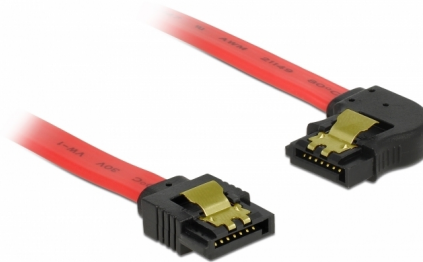

Delock SATA 6 Gb/s Ίσιο καλώδιο με αριστερή γωνία 20 εκ, κόκκινο

Περιγραφή

Αυτό το καλώδιο SATA από την Delock καθιστά δυνατή την εσωτερική σύνδεση διαφόρων συσκευών SATA, π.χ. δίσκους HDD, κάρτες ελεγκτών ή μνήμες Flash. Είναι συμβατό με το τελευταίο πρότυπο και προσφέρει ρυθμό μεταφοράς δεδομένων έως 6 Gb/s. Είναι συμβατό με τις προηγούμενες εκδόσεις SATA, αλλά σε αυτή την περίπτωση μπορεί να φτάσει την αντίστοιχη ταχύτητα μεταφοράς. Όταν συνδέετε το καλώδιο αυτό σε ένα δίσκο HDD το καλώδιο θα έχει φορά προς τα αριστερά. Τα μεταλλικά κλιπ στους συνδέσμους διασφαλίζουν ότι το καλώδιο ασφαλίζει σταθερά στη θέση του.

20 cm

Αρ. προϊόντος 83962

EAN: 4043619839629

Χώρα προέλευσης: China

Συσκευασία: Τσαντάκι με φερμουάρ

Προδιαγραφές

- Συνδετήρας:
 - 1 x SATA 6 Gb/s 7 ακροδεκτών, θηλυκό σε ευθεία >
 - 1 x SATA 6 Gb/s 7 ακίδων θηλυκό αριστερή γωνία
- Με μεταλλικά κλιπ χρυσού χρώματος
- Ρυθμός μεταφοράς δεδομένων της τάξης των 6 Gb/s
- SATA 1,5 Gb/s και 3 Gb/s συμβατό και με το παλαιότερο
- Μετρητής καλωδίου: 26 AWG
- Χρώμα: κόκκινος
- Μήκος χωρίς το σύνδεσμο: περ. 20 cm

Συνδετήρας 1:	1 x SATA 6 Gb/s 7 ακροδεκτών, Αρσενικό σε ευθεία
Συνδετήρας 2:	1 x SATA 6 Gb/s 7 ακίδων αρσενικό αριστερή γωνία

Technical characteristics

Ρυθμός μεταφοράς δεδομένων:	SATA έως 6 Gb/s
-----------------------------	-----------------

Physical characteristics

Connector color:	μαύρο
Χρώμα καλωδίου:	κόκκινος
Conductor gauge:	26 AWG
Μήκος:	20 cm