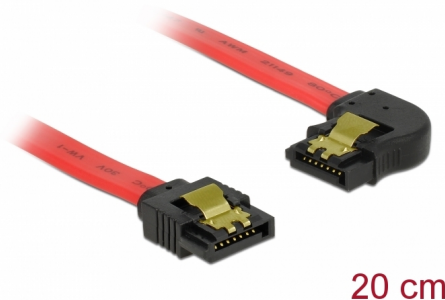

Delock Kabel SATA, 6 Gb/s, přímý na pravoúhlý doleva, 20 cm, červený

Popis

Tento SATA kabel od Delocku umožňuje interní připojení různých SATA zařízení, např. HDD, karty s řadiči nebo Flash paměti. Vyhovuje poslednímu standardu a poskytuje přenosovou rychlost data ž do 6 Gb/s. Je zpětně kompatibilní s předešlými SATA verzemi, ale pak může dosáhnout pouze příslušné přenosové rychlosti. Při připojování tohoto kabelu k HDD je kabel vyveden vlevo. Kovové spony na konektorech zajišťují, aby kabel spolehlivě zapadl na své místo.

20 cm

Číslo produktu 83962

EAN: 4043619839629

Země původu: China

Balení: Plastová taška se zipem

Technické detaily

- Konektor:
 - 1 x 7 pin SATA 6 Gb/s samice přímý >
 - 1 x 7 pin SATA 6 Gb/s samice pravoúhlý vlevo
- Se zlatým kovovým klipem
- Rychlost přenosu dat až 6 Gb/s
- Zpětně kompatibilní s SATA 1,5 Gb/s, 3 Gb/s
- Průřez kabelu: 26 AWG
- Barva: červená
- Délka bez konektorů: cca. 20 cm

Konektor 1:	1 x 7 pin SATA 6 Gb/s samec přímý
Konektor 2:	1 x 7 pin SATA 6 Gb/s samec pravoúhlý vlevo

Technical characteristics

Rychlost přenosu dat:	SATA až do 6 Gb/s
-----------------------	-------------------

Physical characteristics

Connector color:	černá
Barva kabelu:	červená
Conductor gauge:	26 AWG
Délka:	20 cm