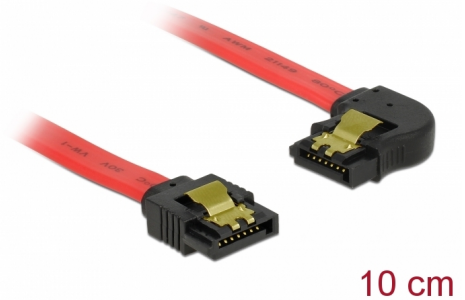

Delock SATA 6 Gb/s kabel rak till vänstervinklad 10 cm röd

Beskrivning

Denna SATA-kabel från Delock möjliggör intern anslutning av olika SATA-enheter som t.ex. hårddiskar, kontrollkort eller flash-minnen. Den överensstämmer med den senaste standarden och ger en dataöverföringshastighet på upp till 6 GB/s. Den är bakåtkompatibel med tidigare SATA-versioner, men kan då bara nå respektive överföringshastighet. Vid anslutning av denna kabel till en hårddisk kommer kabeln leda till vänster. Metallklämmorna på kontakterna säkerställer att kabeln klickar säkert på plats.

10 cm

Artikelnummer 83961

EAN: 4043619839612

Ursprungsland: China

Paket: Zippåse

Specifikationer

- Anslutning:
 - 1 x 7-stifts SATA 6 Gb/s hona rak >
 - 1 x 7-stifts SATA 6 Gb/s hona vänstervinklad
- Med guldfärgade metallklämmor
- Dataöverföringshastighet upp till 6 Gb/s
- Bakåtkompatibel till SATA 1,5 Gb/s och 3 Gb/s
- Sladdstorlek: 26 AWG
- Färg: röd
- Längd utan kontakter: ca 10 cm

Kontakt 1:	1 x 7-stifts SATA 6 Gb/s, hane rak
Kontakt 2:	1 x 7-stifts SATA 6 Gb/s, hane vänstervinklad

Technical characteristics

Dataöverföringshastighet:	SATA upp till 6 Gb/s
---------------------------	----------------------

Physical characteristics

Connector color:	svart
Kabelfärg:	röd
Conductor gauge:	26 AWG
Längd:	10 cm