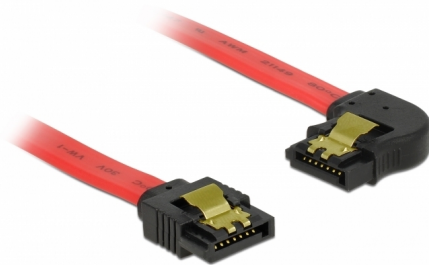

# Delock Cablu SATA unghi în stânga-drept 6 Gb/s 10 cm, roșu

## Descriere scurta

Acest cablu SATA de la Delock permite conectarea internă a diverselor dispozitive SATA, de exemplu hard diskuri, carduri de controlere sau memorii flash. Acesta este conform cu cel mai recent standard și asigură o viteză de transfer al datelor de până la 6 Gb/s. Este retrocompatibil cu versiunile SATA anterioare, însă în acest cazuri va putea atinge numai viteza de transfer maximă a versiunilor respective. Atunci când conectați acest cablu la un hard disk, cablul va fi orientat către stânga. Clemele metalice de pe conectori asigură fixarea fiabilă a cablului în poziție.

10 cm

**Nr. 83961**

EAN: 4043619839612

Țara de origine: China

Pachet: Pungă din plastic  
cu închidere tip fermoar

## Detalii tehnice

- Conectori:
  - 1 x SATA 6 Gb/s 7 pini mamă, drept >
  - 1 x SATA 6 Gb/s 7 pini mamă, în unghi stânga
- Cu cleme metalice aurii
- Rată de transfer a datelor de până la 6 Gb/s
- Compatibilitate descendentă cu unități SATA la 1,5 Gb/s și la 3 Gb/s
- Grosime cablu: 26 AWG
- Culoare: roșu
- Lungime fără conectori: cca 10 cm