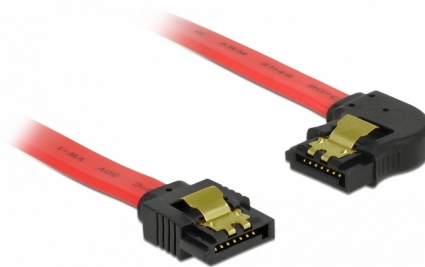

Delock SATA 6 Gb/s Ίσιο καλώδιο με αριστερή γωνία 10 εκ, κόκκινο

Περιγραφή

Αυτό το καλώδιο SATA από την Delock καθιστά δυνατή την εσωτερική σύνδεση διαφόρων συσκευών SATA, π.χ. δίσκους HDD, κάρτες ελεγκτών ή μνήμες Flash. Είναι συμβατό με το τελευταίο πρότυπο και προσφέρει ρυθμό μεταφοράς δεδομένων έως 6 Gb/s. Είναι συμβατό με τις προηγούμενες εκδόσεις SATA, αλλά σε αυτή την περίπτωση μπορεί να φτάσει την αντίστοιχη ταχύτητα μεταφοράς. Όταν συνδέετε το καλώδιο αυτό σε ένα δίσκο HDD το καλώδιο θα έχει φορά προς τα αριστερά. Τα μεταλλικά κλιπ στους συνδέσμους διασφαλίζουν ότι το καλώδιο ασφαλίζει σταθερά στη θέση του.

10 cm

Αρ. προϊόντος 83961

EAN: 4043619839612

Χώρα προέλευσης: China

Συσκευασία: Τσαντάκι με φερμουάρ

Προδιαγραφές

- Συνδετήρας:
 - 1 x SATA 6 Gb/s 7 ακροδεκτών, θηλυκό σε ευθεία >
 - 1 x SATA 6 Gb/s 7 ακίδων θηλυκό αριστερή γωνία
- Με μεταλλικά κλιπ χρυσού χρώματος
- Ρυθμός μεταφοράς δεδομένων της τάξης των 6 Gb/s
- SATA 1,5 Gb/s και 3 Gb/s συμβατό και με το παλαιότερο
- Μετρητής καλωδίου: 26 AWG
- Χρώμα: κόκκινος
- Μήκος χωρίς το σύνδεσμο: περ. 10 cm

Συνδετήρας 1:	1 x SATA 6 Gb/s 7 ακροδεκτών, Αρσενικό σε ευθεία
Συνδετήρας 2:	1 x SATA 6 Gb/s 7 ακίδων αρσενικό αριστερή γωνία

Technical characteristics

Ρυθμός μεταφοράς δεδομένων:	SATA έως 6 Gb/s
-----------------------------	-----------------

Physical characteristics

Connector color:	μαύρο
Χρώμα καλωδίου:	κόκκινος
Conductor gauge:	26 AWG
Μήκος:	10 cm