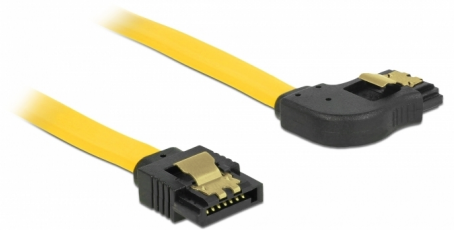

Delock SATA 6 Gb/s kabel rak till högervinklad 20 cm gul

Beskrivning

Denna SATA-kabel från Delock möjliggör intern anslutning av olika SATA-enheter som t.ex. hårddiskar, kontrollkort eller flash-minnen. Den överensstämmer med den senaste standarden och ger en dataöverföringshastighet på upp till 6 GB/s. Den är bakåtkompatibel med tidigare SATA-versioner, men kan då bara nå respektive överföringshastighet. Vid anslutning av denna kabel till en hårddisk kommer kabeln leda till höger. Metallklämmorna på kontakterna säkerställer att kabeln klickar säkert på plats.

20 cm

Artikelnummer 83960

EAN: 4043619839605

Ursprungsland: China

Paket: Zippåse

Specifikationer

- Anslutning:
 - 1 x 7-stifts SATA 6 Gb/s hona rak >
 - 1 x 7-stifts SATA 6 Gb/s hona rätvinklad
- Med guldfärgade metallklämmor
- Dataöverföringshastighet upp till 6 Gb/s
- Bakåtkompatibel till SATA 1,5 Gb/s och 3 Gb/s
- Sladdstorlek: 26 AWG
- Färg: gul
- Längd utan kontakter: ca 20 cm

Kontakt 1:	1 x 7-stifts SATA 6 Gb/s, hane rak
Kontakt 2:	1 x 7-stifts SATA 6 Gb/s, hane rätvinklig

Technical characteristics

Dataöverföringshastighet:	SATA upp till 6 Gb/s
---------------------------	----------------------

Physical characteristics

Connector color:	svart
Kabelfärg:	gul
Conductor gauge:	26 AWG
Längd:	20 cm