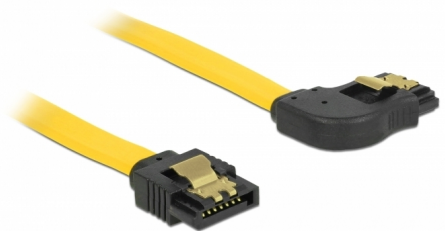

Delock Cavo SATA 6 Gb/s dritto angolato a destra da 20 cm giallo

Descrizione

Questo cavo SATA Delock consente il collegamento interno di vari dispositivi SATA, tra cui HDD, schede del controller o memorie Flash. È conforme agli standard più recenti e garantisce una velocità di trasferimento dati fino a 6 Gb/s. È retrocompatibile con precedenti versioni SATA, ma può raggiungere solo la rispettiva velocità di trasferimento. Quando si collega questo cavo ad un HDD, il cavo viene rivolto verso destra. I clip in metallo sui connettori assicurano che il cavo scatti in posizione in modo affidabile.

20 cm

Articolo n. 83960

EAN: 4043619839605

Paese di origine: China

Pacchetto: Sacchetto in plastica con cerniera

Dettagli tecnici

- Connettori:
 - 1 x SATA 6 Gb/s femmina dritto a 7 pin >
 - 1 x SATA 6 Gb/s femmina con angolo verso destra a 7 pin
- Con clip in metallo dorati
- Velocità di trasferimento dati fino a 6 Gb/s
- Retrocompatibile con SATA 1,5 Gb/s e 3 Gb/s
- Sezione dei cavi: 26 AWG
- Colore: giallo
- Lunghezza senza connettori: ca. 20 cm

Connettore 1:	1 x SATA 6 Gb/s 7 pin plug straight
Connettore 2:	1 x SATA 6 Gb/s 7 pin plug right angled

Technical characteristics

Data transfer rate:	SATA up to 6 Gb/s
---------------------	-------------------

Physical characteristics

Connector color:	nero
Cable colour:	giallo
Conductor gauge:	26 AWG
Lunghezza:	20 cm