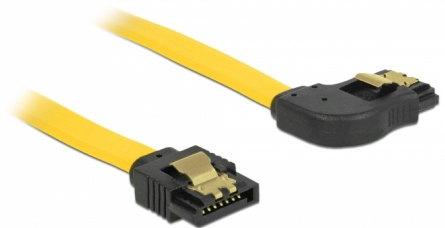

# Delock SATA 6 Gb/s Ίσιο καλώδιο με δεξιά γωνία 20 εκ. κίτρινο

## Περιγραφή

Αυτό το καλώδιο SATA από την Delock καθιστά δυνατή την εσωτερική σύνδεση διαφόρων συσκευών SATA, π.χ. δίσκους HDD, κάρτες ελεγκτών ή μνήμες Flash. Είναι συμβατό με το τελευταίο πρότυπο και προσφέρει ρυθμό μεταφοράς δεδομένων έως 6 Gb/s. Είναι συμβατό με τις προηγούμενες εκδόσεις SATA, αλλά σε αυτή την περίπτωση μπορεί να φτάσει την αντίστοιχη ταχύτητα μεταφοράς. Όταν συνδέετε το καλώδιο αυτό σε ένα δίσκο HDD το καλώδιο θα έχει φορά προς τα δεξιά. Τα μεταλλικά κλιπ στους συνδέσμους διασφαλίζουν ότι το καλώδιο ασφαλίζει σταθερά στη θέση του.

## Προδιαγραφές

- Συνδετήρας:
  - 1 x SATA 6 Gb/s 7 ακροδεκτών, θηλυκό σε ευθεία >
  - 1 x SATA 6 Gb/s 7 ακίδων θηλυκό δεξιά γωνία
- Με μεταλλικά κλιπ χρυσού χρώματος
- Ρυθμός μεταφοράς δεδομένων της τάξης των 6 Gb/s
- SATA 1,5 Gb/s και 3 Gb/s συμβατό και με το παλαιότερο
- Μετρητής καλωδίου: 26 AWG
- Χρώμα: κίτρινο
- Μήκος χωρίς το σύνδεσμο: περ. 20 cm

## Physical characteristics

Connector color:	μαύρο
Χρώμα καλωδίου:	κίτρινο
Conductor gauge:	26 AWG
Μήκος:	20 cm