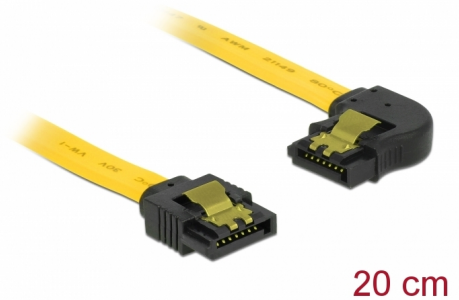

Delock SATA 6 Gb/s kabel rak till vänstervinklad 20 cm gul

Beskrivning

Denna SATA-kabel från Delock möjliggör intern anslutning av olika SATA-enheter som t.ex. hårddiskar, kontrollkort eller flash-minnen. Den överensstämmer med den senaste standarden och ger en dataöverföringshastighet på upp till 6 GB/s. Den är bakåtkompatibel med tidigare SATA-versioner, men kan då bara nå respektive överföringshastighet. Vid anslutning av denna kabel till en hårddisk kommer kabeln leda till vänster. Metallklämmorna på kontakterna säkerställer att kabeln klickar säkert på plats.

20 cm

Artikelnummer 83958

EAN: 4043619839582

Ursprungsland: China

Paket: Zippåse

Specifikationer

- Anslutning:
 - 1 x 7-stifts SATA 6 Gb/s hona rak >
 - 1 x 7-stifts SATA 6 Gb/s hona vänstervinklad
- Med guldfärgade metallklämmor
- Dataöverföringshastighet upp till 6 Gb/s
- Bakåtkompatibel till SATA 1,5 Gb/s och 3 Gb/s
- Sladdstorlek: 26 AWG
- Färg: gul
- Längd utan kontakter: ca 20 cm

Kontakt 1:	1 x 7-stifts SATA 6 Gb/s, hane rak
Kontakt 2:	1 x 7-stifts SATA 6 Gb/s, hane vänstervinklad

Technical characteristics

Dataöverföringshastighet:	SATA upp till 6 Gb/s
---------------------------	----------------------

Physical characteristics

Connector color:	svart
Kabelfärg:	gul
Conductor gauge:	26 AWG
Längd:	20 cm