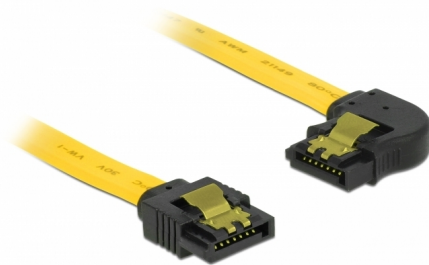

# Delock Cablu SATA unghi în stânga-drept 6 Gb/s 20 cm, galben

## Descriere scurta

Acest cablu SATA de la Delock permite conectarea internă a diverselor dispozitive SATA, de exemplu hard diskuri, carduri de controlere sau memorii flash. Acesta este conform cu cel mai recent standard și asigură o viteză de transfer al datelor de până la 6 Gb/s. Este retrocompatibil cu versiunile SATA anterioare, însă în acest cazuri va putea atinge numai viteza de transfer maximă a versiunilor respective. Atunci când conectați acest cablu la un hard disk, cablul va fi orientat către stânga. Clemele metalice de pe conectori asigură fixarea fiabilă a cablului în poziție.

20 cm

**Nr. 83958**

EAN: 4043619839582

Țara de origine: China

Pachet: Pungă din plastic  
cu închidere tip fermoar

## Detalii tehnice

- Conectori:
  - 1 x SATA 6 Gb/s 7 pini mamă, drept >
  - 1 x SATA 6 Gb/s 7 pini mamă, în unghi stânga
- Cu cleme metalice aurii
- Rată de transfer a datelor de până la 6 Gb/s
- Compatibilitate descendentă cu unități SATA la 1,5 Gb/s și la 3 Gb/s
- Grosime cablu: 26 AWG
- Culoare: galben
- Lungime fără conectori: cca 20 cm