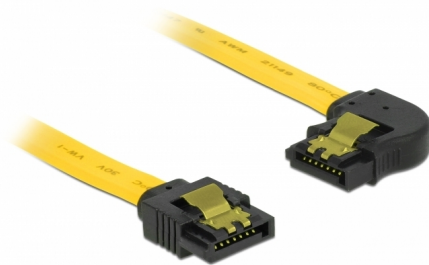

# Delock SATA 6 Gb/s kabel ravan do zakrivljen lijevo 20 cm žuti

## Opis

Ovaj Delock SATA kabel omogućuje interno povezivanje različitih SATA uređaja, primjerice HDD pogona, kartica kontrolera ili izbrisive memorije. Usklađen je s najnovijim standardom i pruža brzinu prijenosa podataka do 6 Gb/s. Unatrag je kompatibilan s prethodnim SATA verzijama, ali se u tom slučaju može postići samo odgovarajuća brzina prijenosa. Kod povezivanja ovog kabela na HDD pogon, treba ga položiti s lijeve strane. Metalne kopče na konektorima osiguravaju pouzdano sjedanje kabela na mjesto.

## Tehnički podaci

- Priključak:
  - 1 x 7-pinski SATA 6 Gb/s, ženski ravan >
  - 1 x 7-pinski SATA 6 Gb/s, ženski kutni lijevi
- Sa zlatnim metalnim kopčama
- Brzina prijenosa podataka do 6 Gb/s
- Kompatibilno s SATA 1,5 Gb/s i 3 Gb/s
- Presjek kabela: 26 AWG
- Boja: žuta
- Duljina bez konektora: oko. 20 cm

## Physical characteristics

Connector color:	crne
Boja kabela:	žuta
Conductor gauge:	26 AWG
Duljina:	20 cm