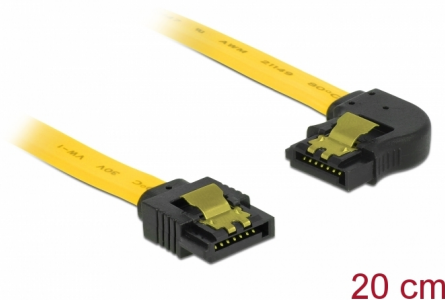

Delock Cavo SATA 6 Gb/s dritto angolato a sinistra da 20 cm giallo

Descrizione

Questo cavo SATA Delock consente il collegamento interno di vari dispositivi SATA, tra cui HDD, schede del controller o memorie Flash. È conforme agli standard più recenti e garantisce una velocità di trasferimento dati fino a 6 Gb/s. È retrocompatibile con precedenti versioni SATA, ma può raggiungere solo la rispettiva velocità di trasferimento. Quando si collega questo cavo ad un HDD, il cavo viene rivolto verso sinistra. I clip in metallo sui connettori assicurano che il cavo scatti in posizione in modo affidabile.

20 cm

Articolo n. 83958

EAN: 4043619839582

Paese di origine: China

Pacchetto: Sacchetto in plastica con cerniera

Dettagli tecnici

- Connettori:
 - 1 x SATA 6 Gb/s femmina dritto a 7 pin >
 - 1 x SATA 6 Gb/s femmina con angolo verso sinistra a 7 pin
- Con clip in metallo dorati
- Velocità di trasferimento dati fino a 6 Gb/s
- Retrocompatibile con SATA 1,5 Gb/s e 3 Gb/s
- Sezione dei cavi: 26 AWG
- Colore: giallo
- Lunghezza senza connettori: ca. 20 cm

Connettore 1:	1 x SATA 6 Gb/s 7 pin plug straight
Connettore 2:	1 x SATA 6 Gb/s 7 pin plug left angled

Technical characteristics

Data transfer rate:	SATA up to 6 Gb/s
---------------------	-------------------

Physical characteristics

Connector color:	nero
Cable colour:	giallo
Conductor gauge:	26 AWG
Lunghezza:	20 cm