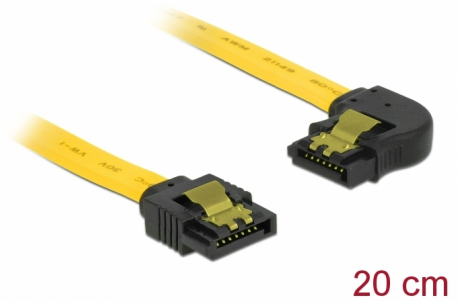

Delock SATA 6 Gb/s Ίσιο καλώδιο με αριστερή γωνία 20 εκ, κίτρινο

Περιγραφή

Αυτό το καλώδιο SATA από την Delock καθιστά δυνατή την εσωτερική σύνδεση διαφόρων συσκευών SATA, π.χ. δίσκους HDD, κάρτες ελεγκτών ή μνήμες Flash. Είναι συμβατό με το τελευταίο πρότυπο και προσφέρει ρυθμό μεταφοράς δεδομένων έως 6 Gb/s. Είναι συμβατό με τις προηγούμενες εκδόσεις SATA, αλλά σε αυτή την περίπτωση μπορεί να φτάσει την αντίστοιχη ταχύτητα μεταφοράς. Όταν συνδέετε το καλώδιο αυτό σε ένα δίσκο HDD το καλώδιο θα έχει φορά προς τα αριστερά. Τα μεταλλικά κλιπ στους συνδέσμους διασφαλίζουν ότι το καλώδιο ασφαλίζει σταθερά στη θέση του.

Αρ. προϊόντος 83958

EAN: 4043619839582

Χώρα προέλευσης: China

Συσκευασία: Τσαντάκι με φερμουάρ

Προδιαγραφές

- Συνδετήρας:
 - 1 x SATA 6 Gb/s 7 ακροδεκτών, θηλυκό σε ευθεία >
 - 1 x SATA 6 Gb/s 7 ακίδων θηλυκό αριστερή γωνία
- Με μεταλλικά κλιπ χρυσού χρώματος
- Ρυθμός μεταφοράς δεδομένων της τάξης των 6 Gb/s
- SATA 1,5 Gb/s και 3 Gb/s συμβατό και με το παλαιότερο
- Μετρητής καλωδίου: 26 AWG
- Χρώμα: κίτρινο
- Μήκος χωρίς το σύνδεσμο: περ. 20 cm

Συνδετήρας 1:	1 x SATA 6 Gb/s 7 ακροδεκτών, Αρσενικό σε ευθεία
Συνδετήρας 2:	1 x SATA 6 Gb/s 7 ακίδων αρσενικό αριστερή γωνία

Technical characteristics

Ρυθμός μεταφοράς δεδομένων:	SATA έως 6 Gb/s
-----------------------------	-----------------

Physical characteristics

Connector color:	μαύρο
Χρώμα καλωδίου:	κίτρινο
Conductor gauge:	26 AWG
Μήκος:	20 cm