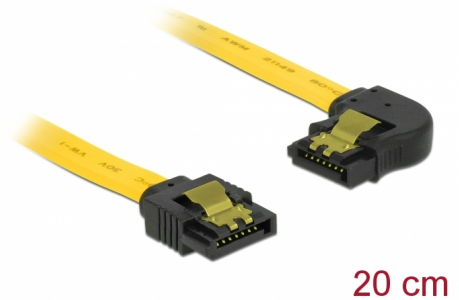

Delock Kabel SATA, 6 Gb/s, přímý na pravoúhlý doleva, 20 cm, žlutý

Popis

Tento SATA kabel od Delocku umožňuje interní připojení různých SATA zařízení, např. HDD, karty s řadiči nebo Flash paměti. Vyhovuje poslednímu standardu a poskytuje přenosovou rychlost data ž do 6 Gb/s. Je zpětně kompatibilní s předešlými SATA verzemi, ale pak může dosáhnout pouze příslušné přenosové rychlosti. Při připojování tohoto kabelu k HDD je kabel vyveden vlevo. Kovové spony na konektorech zajišťují, aby kabel spolehlivě zapadl na své místo.

20 cm

Číslo produktu 83958

EAN: 4043619839582

Země původu: China

Balení: Plastová taška se zipem

Technické detaily

- Konektor:
 - 1 x 7 pin SATA 6 Gb/s samice přímý >
 - 1 x 7 pin SATA 6 Gb/s samice pravoúhlý vlevo
- Se zlatým kovovým klipem
- Rychlost přenosu dat až 6 Gb/s
- Zpětně kompatibilní s SATA 1,5 Gb/s, 3 Gb/s
- Průřez kabelu: 26 AWG
- Barva: žlutá
- Délka bez konektorů: cca. 20 cm

Konektor 1:	1 x 7 pin SATA 6 Gb/s samec přímý
Konektor 2:	1 x 7 pin SATA 6 Gb/s samec pravoúhlý vlevo

Technical characteristics

Rychlost přenosu dat:	SATA až do 6 Gb/s
-----------------------	-------------------

Physical characteristics

Connector color:	černá
Barva kabelu:	žlutá
Conductor gauge:	26 AWG
Délka:	20 cm