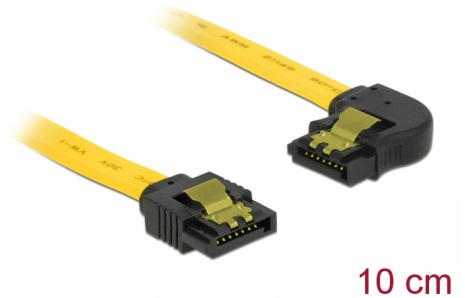

Delock SATA 6 Gb/s kábel egyenes - balra 90 fok 10 cm sárga

Leírás

Ez a Delock SATA-kábel különféle SATA-eszközök, például merevlemezek, vezérlőkártyák vagy Flash-memóriák belső csatlakoztatását teszi lehetővé. A kábel megfelel a legújabb szabvány előírásainak, és akár 6 Gb/s adatátviteli sebességet biztosít. Visszafelé kompatibilis a korábbi SATA-verziókkal, azonban kizárólag az adott átviteli sebességet teszi lehetővé. Ha a kábelt egy merevlemezhez csatlakoztatja, a kábelt balra tudja elvezetni. A csatlakozókon lévő fémkapcsoknak köszönhetően a kábel megbízhatóan rögzíthető.

Tételszám 83957

EAN: 4043619839575

Származási hely: China

Csomag: Zárható műanyag tasak

Műszaki adatok

- Csatlakozó:
 - 1 x 7 érintkezős SATA 6 Gb/s hüvely egyenes >
 - 1 x 7 érintkezős SATA 6 Gb/s hüvely, balra néző csatlakozódugóval
- Aranyszínű fémkapcsok
- Akár 6 Gb/s sebességű adatátvitel
- Lefele kompatibilis SATA 1,5 Gb/s és 3 Gb/s
- Kábel vastagsága: 26 AWG
- Szín: sárga
- Hosszúság csatlakozó nélkül: kb. 10 cm

Csatlakozó 1:	1 x 7 érintkezős SATA 6 Gb/s dugós egyenes
Csatlakozó 2:	1 x 7 érintkezős SATA 6 Gb/s dugós, balra néző csatlakozódugóval

Technical characteristics

Sebességű adatátvitel:	Legfeljebb 6 Gb/s SATA
------------------------	------------------------

Physical characteristics

Connector color:	fekete
Kábel színe:	sárga
Conductor gauge:	26 AWG
Hosszúság:	10 cm