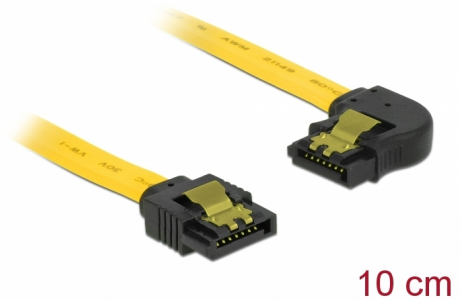

# Delock SATA 6 Gb/s kabel rak till vänstervinklad 10 cm gul

## Beskrivning

Denna SATA-kabel från Delock möjliggör intern anslutning av olika SATA-enheter som t.ex. hårddiskar, kontrollkort eller flash-minnen. Den överensstämmer med den senaste standarden och ger en dataöverföringshastighet på upp till 6 GB/s. Den är bakåtkompatibel med tidigare SATA-versioner, men kan då bara nå respektive överföringshastighet. Vid anslutning av denna kabel till en hårddisk kommer kabeln leda till vänster. Metallklämmorna på kontakterna säkerställer att kabeln klickar säkert på plats.

## Specifikationer

- Anslutning:
  - 1 x 7-stifts SATA 6 Gb/s hona rak >
  - 1 x 7-stifts SATA 6 Gb/s hona vänstervinklad
- Med guldfärgade metallklämmor
- Dataöverföringshastighet upp till 6 Gb/s
- Bakåtkompatibel till SATA 1,5 Gb/s och 3 Gb/s
- Sladdstorlek: 26 AWG
- Färg: gul
- Längd utan kontakter: ca 10 cm

## Physical characteristics

Connector color:	svart
Kabelfärg:	gul
Conductor gauge:	26 AWG
Längd:	10 cm