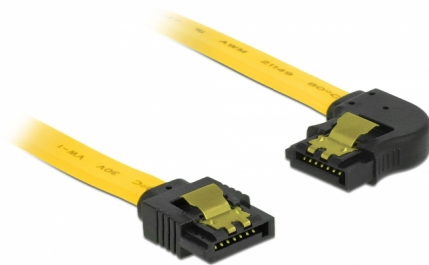

# Delock Cablu SATA unghi în stânga-drept 6 Gb/s 10 cm, galben

## Descriere scurta

Acest cablu SATA de la Delock permite conectarea internă a diverselor dispozitive SATA, de exemplu hard diskuri, carduri de controlere sau memorii flash. Acesta este conform cu cel mai recent standard și asigură o viteză de transfer al datelor de până la 6 Gb/s. Este retrocompatibil cu versiunile SATA anterioare, însă în acest cazuri va putea atinge numai viteza de transfer maximă a versiunilor respective. Atunci când conectați acest cablu la un hard disk, cablul va fi orientat către stânga. Clemele metalice de pe conectori asigură fixarea fiabilă a cablului în poziție.

10 cm

**Nr. 83957**

EAN: 4043619839575

Țara de origine: China

Pachet: Pungă din plastic  
cu închidere tip fermoar

## Detalii tehnice

- Conectori:
  - 1 x SATA 6 Gb/s 7 pini mamă, drept >
  - 1 x SATA 6 Gb/s 7 pini mamă, în unghi stânga
- Cu cleme metalice aurii
- Rată de transfer a datelor de până la 6 Gb/s
- Compatibilitate descendentă cu unități SATA la 1,5 Gb/s și la 3 Gb/s
- Grosime cablu: 26 AWG
- Culoare: galben
- Lungime fără conectori: cca 10 cm