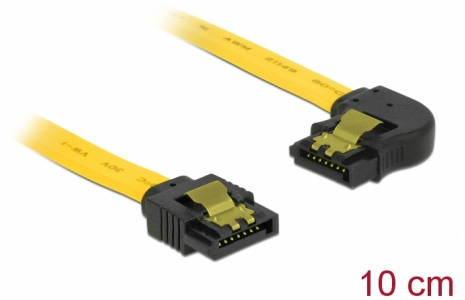

Delock Cavo SATA 6 Gb/s dritto angolato a sinistra da 10 cm giallo

Descrizione

Questo cavo SATA Delock consente il collegamento interno di vari dispositivi SATA, tra cui HDD, schede del controller o memorie Flash. È conforme agli standard più recenti e garantisce una velocità di trasferimento dati fino a 6 Gb/s. È retrocompatibile con precedenti versioni SATA, ma può raggiungere solo la rispettiva velocità di trasferimento. Quando si collega questo cavo ad un HDD, il cavo viene rivolto verso sinistra. I clip in metallo sui connettori assicurano che il cavo scatti in posizione in modo affidabile.

10 cm

Articolo n. 83957

EAN: 4043619839575

Paese di origine: China

Pacchetto: Sacchetto in plastica con cerniera

Dettagli tecnici

- Connettori:
 - 1 x SATA 6 Gb/s femmina dritto a 7 pin >
 - 1 x SATA 6 Gb/s femmina con angolo verso sinistra a 7 pin
- Con clip in metallo dorati
- Velocità di trasferimento dati fino a 6 Gb/s
- Retrocompatibile con SATA 1,5 Gb/s e 3 Gb/s
- Sezione dei cavi: 26 AWG
- Colore: giallo
- Lunghezza senza connettori: ca. 10 cm

Connettore 1:	1 x SATA 6 Gb/s 7 pin plug straight
Connettore 2:	1 x SATA 6 Gb/s 7 pin plug left angled

Technical characteristics

Data transfer rate:	SATA up to 6 Gb/s
---------------------	-------------------

Physical characteristics

Connector color:	nero
Cable colour:	giallo
Conductor gauge:	26 AWG
Lunghezza:	10 cm