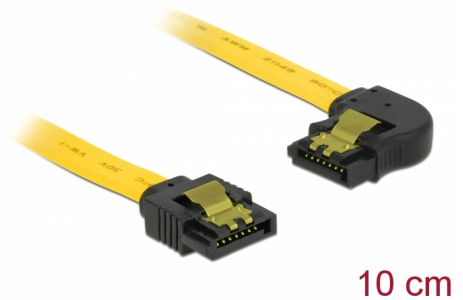

Delock Kabel SATA, 6 Gb/s, přímý na pravoúhlý doleva, 10 cm, žlutý

Popis

Tento SATA kabel od Delocku umožňuje interní připojení různých SATA zařízení, např. HDD, karty s řadiči nebo Flash paměti. Vyhovuje poslednímu standardu a poskytuje přenosovou rychlost data ž do 6 Gb/s. Je zpětně kompatibilní s předešlými SATA verzemi, ale pak může dosáhnout pouze příslušné přenosové rychlosti. Při připojování tohoto kabelu k HDD je kabel vyveden vlevo. Kovové spony na konektorech zajišťují, aby kabel spolehlivě zapadl na své místo.

10 cm

Číslo produktu 83957

EAN: 4043619839575

Země původu: China

Balení: Plastová taška se zipem

Technické detaily

- Konektor:
 - 1 x 7 pin SATA 6 Gb/s samice přímý >
 - 1 x 7 pin SATA 6 Gb/s samice pravoúhlý vlevo
- Se zlatým kovovým klipem
- Rychlost přenosu dat až 6 Gb/s
- Zpětně kompatibilní s SATA 1,5 Gb/s, 3 Gb/s
- Průřez kabelu: 26 AWG
- Barva: žlutá
- Délka bez konektorů: cca. 10 cm

Konektor 1:	1 x 7 pin SATA 6 Gb/s samec přímý
Konektor 2:	1 x 7 pin SATA 6 Gb/s samec pravoúhlý vlevo

Technical characteristics

Rychlost přenosu dat:	SATA až do 6 Gb/s
-----------------------	-------------------

Physical characteristics

Connector color:	černá
Barva kabelu:	žlutá
Conductor gauge:	26 AWG
Délka:	10 cm