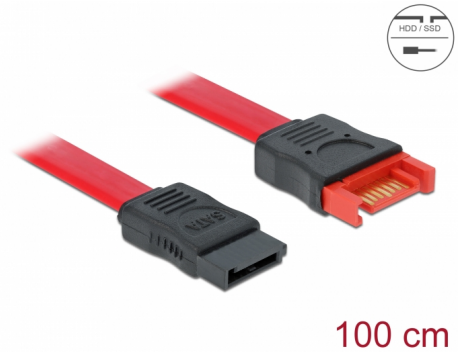

# Delock SATA 6 Gb/s produžni kabel 100 cm crveni

## Opis

Ovaj SATA kabel iz Delocka sukladan je najnovijem standardu i podržava brzinu prijenosa podataka do 6 Gb/s. Omogućuje vam proširenje SATA sučelja i može se koristiti za povezivanje uređaja sa SATA 7-polnim priključkom. Osim toga, SATA 6 Gb/s sučelje je unatrag kompatibilno s prethodnim SATA verzijama, a moguće je postići samo odgovarajuću brzinu prijenosa.

## Tehnički podaci

- Priključak:
  - 1 x 7-pinski SATA 6 Gb/s, ženski >
  - 1 x 7-pinski SATA 6 Gb/s, muški
- Brzina prijenosa podataka do 6 Gb/s
- Kompatibilno s SATA 1,5 Gb/s i 3 Gb/s
- Presjek kabela: 26 AWG
- Boja: crvena
- Duljina bez konektora: oko. 100 cm

## Physical characteristics

Connector color:	crne
Boja kabela:	crvena
Conductor gauge:	26 AWG
Duljina:	100 cm