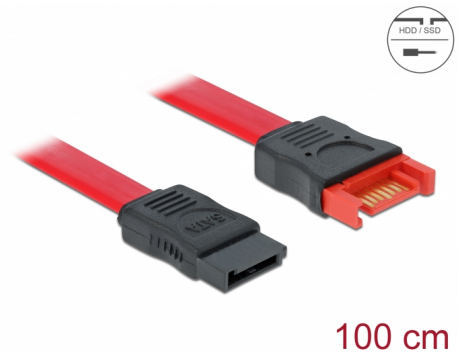

Delock SATA 6 Go/s Rallonge de câble 100 cm rouge

Description

Ce câble SATA proposé par Delock est compatible avec les toutes dernières normes et prend en charge un débit de données jusqu'à 6 Go/s. Il vous permet d'étendre votre interface SATA et peut s'utiliser pour le branchement de vos appareils dotés d'un port SATA à 7 broches. De plus, l'interface SATA 6 Go/s est rétrocompatible avec les versions SATA antérieures, mais vous ne pourrez alors bénéficier que de leurs débits respectif.

N° produit 83956

EAN: 4043619839568

Pays d'origine: China

Emballage: Sac polyvalent à fermeture éclair

Détails techniques

- Connecteurs :
 - 1 x SATA 6 Gb/s à 7 broches femelle >
 - 1 x SATA 6 Gb/s à 7 broches mâle
- Débit de données jusqu'à 6 Gb/s
- Rétrocompatible avec SATA 1,5 Go/s et 3 Go/s
- Jauge de câble : 26 AWG
- Couleur : rouge
- Longueur sans connecteurs: env. 100 cm

Connecteur 1:	1 x SATA 6 Gb/s 7 broches mâle droit
Connecteur 2:	1 x SATA 6 Gb/s à 7 broches femelle droit

Technical characteristics

Débit de données:	SATA jusqu'à 6 Go/s
-------------------	---------------------

Physical characteristics

Connector color:	noir
Couleur du câble:	rouge
Conductor gauge:	26 AWG
Longueur:	100 cm