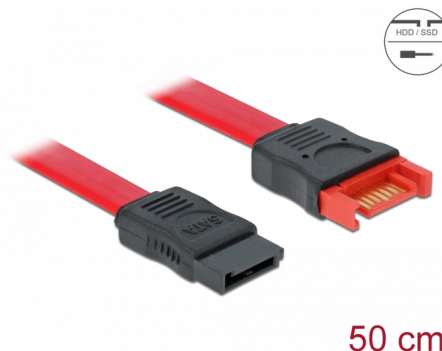

Delock Cablu prelungitor SATA 6 Gb/s 50 cm, roșu

Descriere scurta

Acest cablu SATA de la Delock este conform cu cel mai nou standard și acceptă o rată de transfer a datelor de până la 6 Gb/s. Acesta vă permite să extindeți interfața SATA și se poate utiliza pentru conectarea dispozitivelor dvs. la un port SATA cu 7 pini. Mai mult, interfața SATA 6 Gb/s este compatibilă retroactiv cu versiunile SATA anterioare, însă veți putea atinge numai viteza de transfer asociată acestor versiuni.

50 cm

Nr. 83954

EAN: 4043619839544

Țara de origine: China

Pachet: Pungă din plastic
cu închidere tip fermoar

Detalii tehnice

- Conectori:
 - 1 x SATA 6 Gb/s, 7 pini mamă >
 - 1 x SATA 6 Gb/s, 7 pini tată
- Rată de transfer a datelor de până la 6 Gb/s
- Compatibilitate descendentă cu unități SATA la 1,5 Gb/s și la 3 Gb/s
- Grosime cablu: 26 AWG
- Culoare: roșu
- Lungime fără conectori: cca 50 cm

Conector 1:	1 x SATA 6 Gb/s 7 pin plug straight
Conector 2:	1 x SATA 6 Gb/s 7 pini, mamă, drept

Technical characteristics

Data transfer rate:	SATA up to 6 Gb/s
---------------------	-------------------

Physical characteristics

Connector color:	negru
Cable colour:	roșu
Conductor gauge:	26 AWG
Lungime:	50 cm