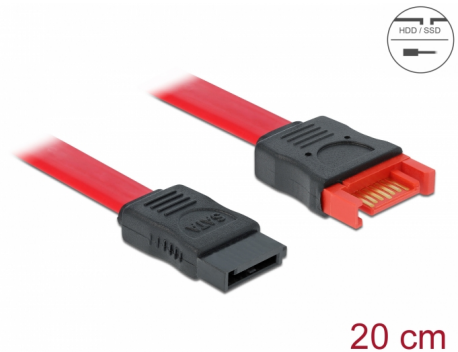

Delock SATA 6 Gb/s produžni kabel 20 cm crveni

Opis

Ovaj SATA kabel iz Delocka sukladan je najnovijem standardu i podržava brzinu prijenosa podataka do 6 Gb/s. Omogućuje vam proširenje SATA sučelja i može se koristiti za povezivanje uređaja sa SATA 7-polnim priključkom. Osim toga, SATA 6 Gb/s sučelje je unatrag kompatibilno s prethodnim SATA verzijama, a moguće je postići samo odgovarajuću brzinu prijenosa.

20 cm

Predmet br. 83952

EAN: 4043619839520

Zemlja podrijetla: China

Pakiranje: Plastična vrećica sa zip zatvaračem

Tehnički podaci

- Priključak:
 - 1 x 7-pinski SATA 6 Gb/s, ženski >
 - 1 x 7-pinski SATA 6 Gb/s, muški
- Brzina prijenosa podataka do 6 Gb/s
- Kompatibilno s SATA 1,5 Gb/s i 3 Gb/s
- Presjek kabela: 26 AWG
- Boja: crvena
- Duljina bez konektora: oko. 20 cm

Priključak 1:	1 x 7-pinski SATA 6 Gb/s, muški ravan
Priključak 2:	1 x 7-pinski SATA 6 Gb/s, ženski ravan

Technical characteristics

Brzina prijenosa podataka:	SATA do 6 Gb/s
----------------------------	----------------

Physical characteristics

Connector color:	crne
Boja kabela:	crvena
Conductor gauge:	26 AWG
Duljina:	20 cm