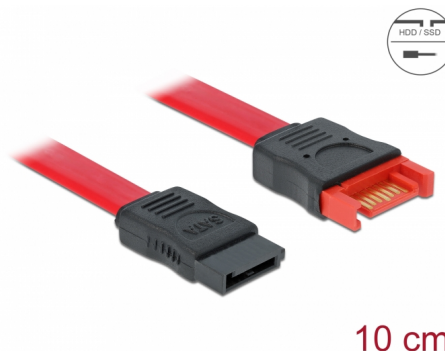

Delock Cablu prelungitor SATA 6 Gb/s 10 cm, roșu

Descriere scurta

Acest cablu SATA de la Delock este conform cu cel mai nou standard și acceptă o rată de transfer a datelor de până la 6 Gb/s. Acesta vă permite să extindeți interfața SATA și se poate utiliza pentru conectarea dispozitivelor dvs. la un port SATA cu 7 pini. Mai mult, interfața SATA 6 Gb/s este compatibilă retroactiv cu versiunile SATA anterioare, însă veți putea atinge numai viteza de transfer asociată acestor versiuni.

**Nr. 83951**

EAN: 4043619839513

Țara de origine: China

Pachet: Pungă din plastic
cu închidere tip fermoar

Detalii tehnice

- Conectori:
 - 1 x SATA 6 Gb/s, 7 pini mamă >
 - 1 x SATA 6 Gb/s, 7 pini tată
- Rată de transfer a datelor de până la 6 Gb/s
- Compatibilitate descendentă cu unități SATA la 1,5 Gb/s și la 3 Gb/s
- Grosime cablu: 26 AWG
- Culoare: roșu
- Lungime fără conectori: cca 10 cm

Conector 1:	1 x SATA 6 Gb/s 7 pin plug straight
Conector 2:	1 x SATA 6 Gb/s 7 pini, mamă, drept

Technical characteristics

Data transfer rate:	SATA up to 6 Gb/s
---------------------	-------------------

Physical characteristics

Connector color:	negru
Cable colour:	roșu
Conductor gauge:	26 AWG
Lungime:	10 cm