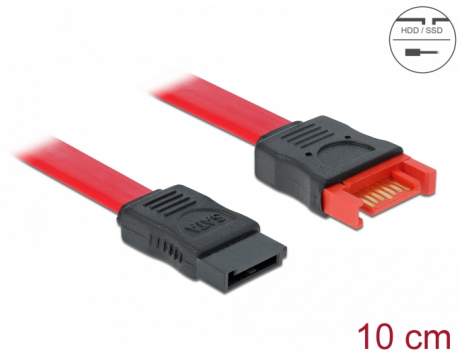

# Delock SATA 6 Gb/s produžni kabel 10 cm crveni

## Opis

Ovaj SATA kabel iz Delocka sukladan je najnovijem standardu i podržava brzinu prijenosa podataka do 6 Gb/s. Omogućuje vam proširenje SATA sučelja i može se koristiti za povezivanje uređaja sa SATA 7-polnim priključkom. Osim toga, SATA 6 Gb/s sučelje je unatrag kompatibilno s prethodnim SATA verzijama, a moguće je postići samo odgovarajuću brzinu prijenosa.

## Tehnički podaci

- Priključak:
  - 1 x 7-pinski SATA 6 Gb/s, ženski >
  - 1 x 7-pinski SATA 6 Gb/s, muški
- Brzina prijenosa podataka do 6 Gb/s
- Kompatibilno s SATA 1,5 Gb/s i 3 Gb/s
- Presjek kabela: 26 AWG
- Boja: crvena
- Duljina bez konektora: oko. 10 cm

## Physical characteristics

Connector color:	crne
Boja kabela:	crvena
Conductor gauge:	26 AWG
Duljina:	10 cm