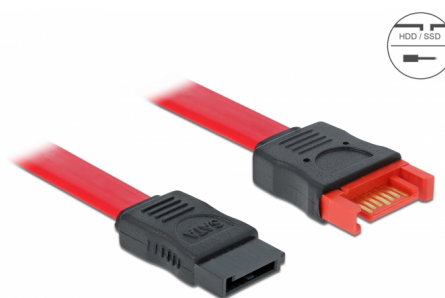

Delock Prodlužovací kabel SATA, 6 Gb/s, 10 cm, červený

Popis

Tento SATA kabel od Delocku splňuje poslední standardy a podporuje přenosovou rychlost dat až do 6 Gb/s. To umožňuje prodloužit SATA rozhraní a může být použit pro připojení vašeho zařízení se SATA 7 pinovým portem. Kromě toho je rozhraní SATA 6 Gb/s zpětně kompatibilní s předchozími verzemi SATA, přičemž lze dosáhnout pouze příslušné přenosové rychlosti.

10 cm

Číslo produktu 83951

EAN: 4043619839513

Země původu: China

Balení: Plastová taška se zipem

Technické detaily

- Konektor:
 - 1 x 7 pin SATA 6 Gb/s samice >
 - 1 x SATA 6 Gb/s 7 pin samec
- Rychlost přenosu dat až 6 Gb/s
- Zpětně kompatibilní s SATA 1,5 Gb/s, 3 Gb/s
- Průřez kabelu: 26 AWG
- Barva: červená
- Délka bez konektorů: cca. 10 cm

Konektor 1:	1 x 7 pin SATA 6 Gb/s samec přímý
Konektor 2:	1 x 7 pin SATA 6 Gb/s samice přímý

Technical characteristics

Rychlost přenosu dat:	SATA až do 6 Gb/s
-----------------------	-------------------

Physical characteristics

Connector color:	černá
Barva kabelu:	červená
Conductor gauge:	26 AWG
Délka:	10 cm