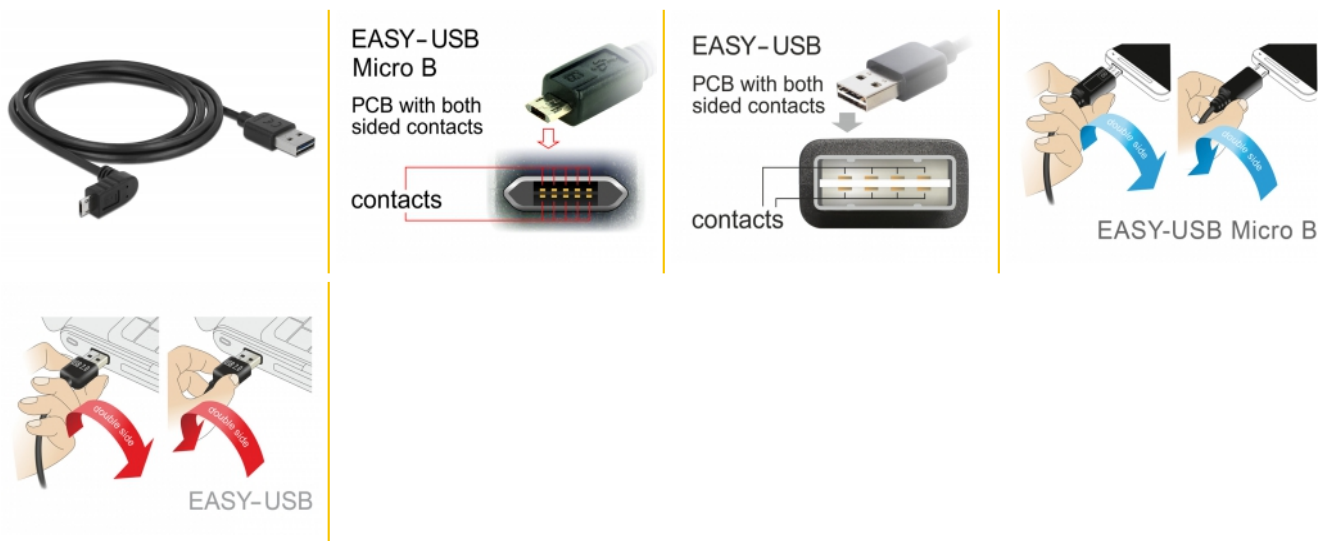

- Zařízení s portem USB 2.0 Typ Micro-B

Obsah balení

- Kabel

Příslušenství